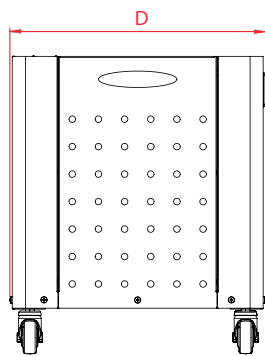

DADO PIZZA PEEL HOLDER

Data Sheets - Scheda Tecnica

	cm	inch
A	38,54	15,17
B	6,83	2,51
C	46,5	18,3
D	39,1	15,39

Weight Peso	9,5 kg 21 lb
Materials Materiali	<ul style="list-style-type: none">• Carbon steel• Steel trays• Acciaio al carbonio• Vaschette in acciaio