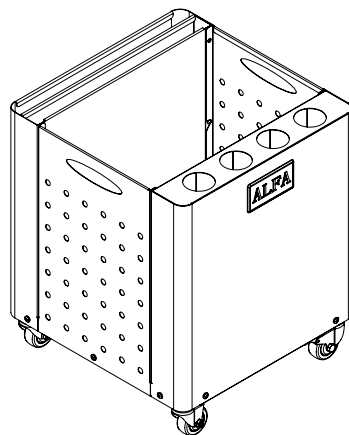

DADO PIZZA PEEL HOLDER

Data Sheets - Scheda Tecnica

	cm	inch
A	38,54	15,17
B	6,83	2,51
C	46,5	18,3
D	39,1	15,39

Weight Peso	9,5 kg 21 lb
Materials Materiali	<ul style="list-style-type: none">• Carbon steel• Steel trays• Acciaio al carbonio• Vaschette in acciaio