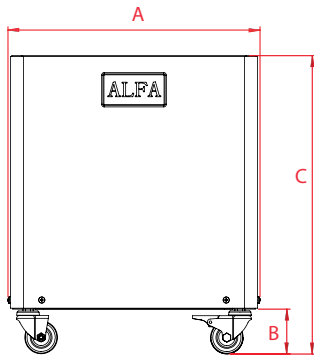

DADO PIZZA PEEL HOLDER

Data Sheets - Scheda Tecnica

	cm	inch
A	38,54	15,17
B	6,83	2,51
C	46,5	18,3
D	39,1	15,39

Weight Peso	9,5 kg 21 lb
Materials Materiali	<ul style="list-style-type: none">• Carbon steel• Steel trays• Acciaio al carbonio• Vaschette in acciaio