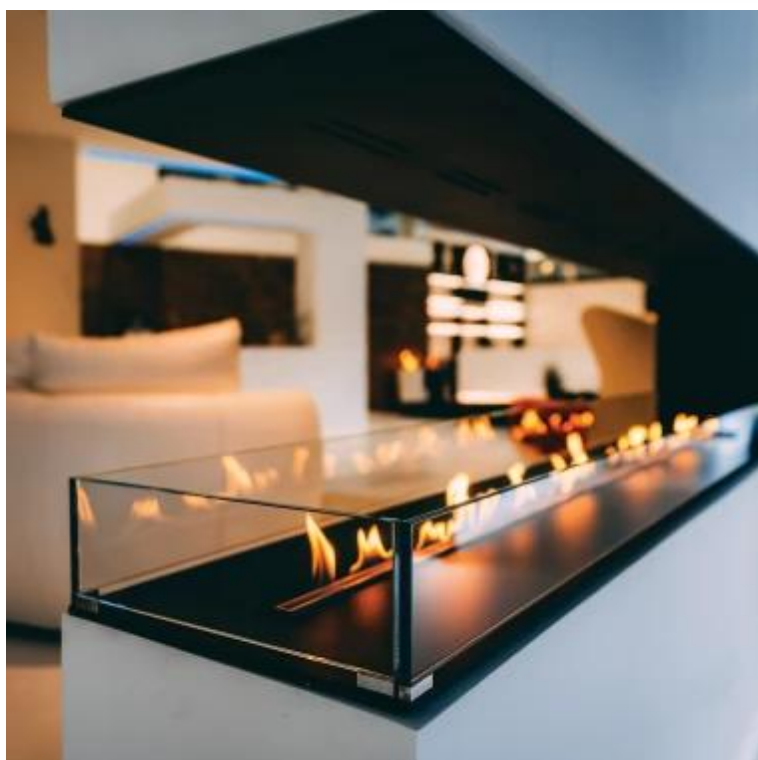

E-RIBBON DENVER F6 1320MM

BIO-50-666

Decoflame automaattinen kauko-ohjattava bioetanolipoltin, pituudeltaan 132 cm, 6 liekin tasolla, pitkällä palamisajalla ja useilla turvasensoreilla, jotka helpottavat bioetanolipolttimeen turvallista ja helppoa käyttöä.

TEKNISET TIEDOT

Poltin

Vaatii sähköä	Kyllä
Palamisaika	19 tuntia
Säädettävä	Kyllä
Ohjaus	Ohjauspaneelistä
Ohjaus	Sovelluksella
Ohjaus	Kaukosäätimellä
Ohjaus	Automaattinen
Lämmöntuotanto (max.)	7 kW
Kapasiteetti	8,4 Litra
Suosittelut ilmanvaihto	1 Air changes per Hour
Lämmöntuotanto (min.)	2,6 kW
Hormi/savupiippu	Ei vaadita
Kaukosäädin	Kyllä - sisältyy
Liekin tasot	6
Liekin korkeus	110 cm
Minimi huonekoko	140 m³
Polttoaine	Bioetanol

Tyyppi

	Pumpe
	Bioethanol brænder
	Glas
	Manual
Asennus	Kauko -ohjattu bioetanolipoltin
Valmistaja	Decoflame
Liekinäkymä	Kaikilta sivuilta
Käyttö	Sisäkäyttöön
Takuu	2

Ulkonäkö

Materiaalit	Teräs
Teräksen paksuus	8 mm
Väri	Musta
Loppuulos	Matta
Muoto	Suorakulmainen
Lasit mukana	Kyllä

Koko