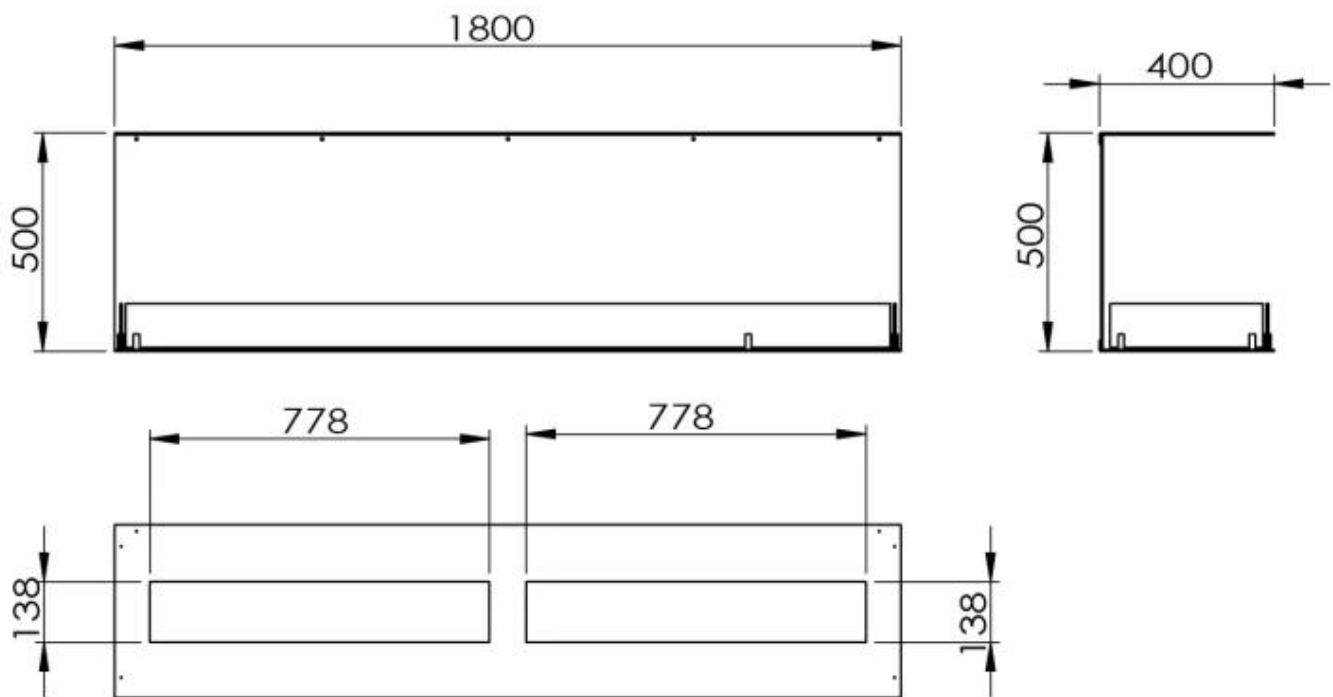

Foco Three 1800 - Manual Burner