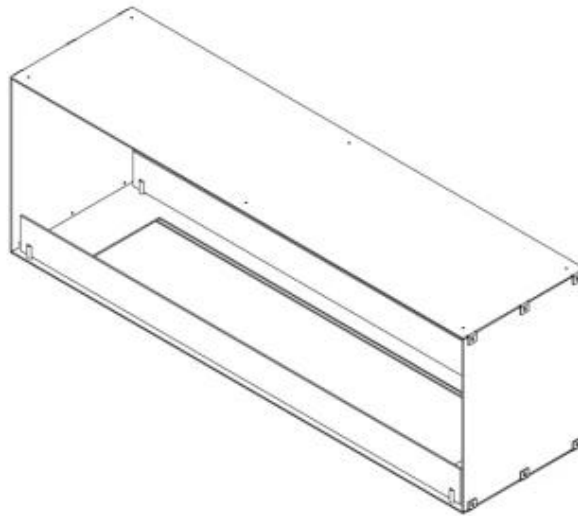

Foco Two 1500 - Automatic Burner