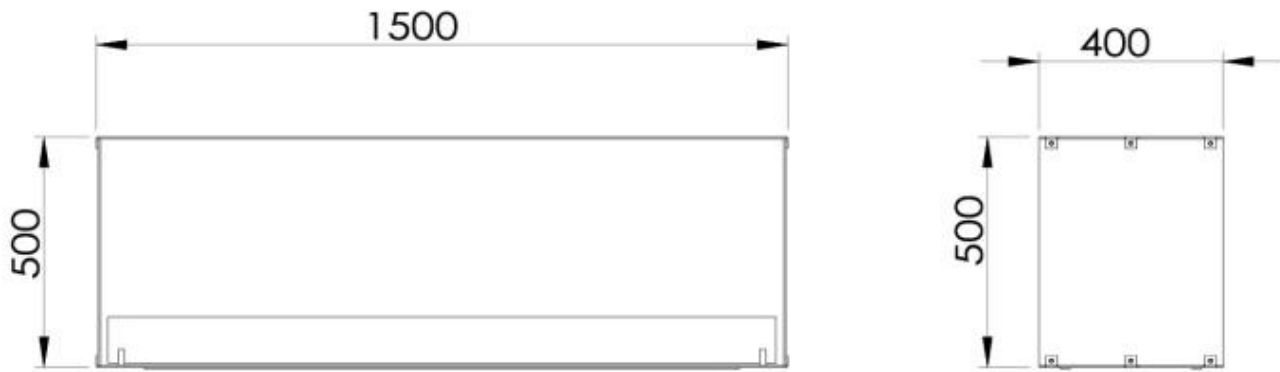

Foco Two 1500 - Automatic Burner