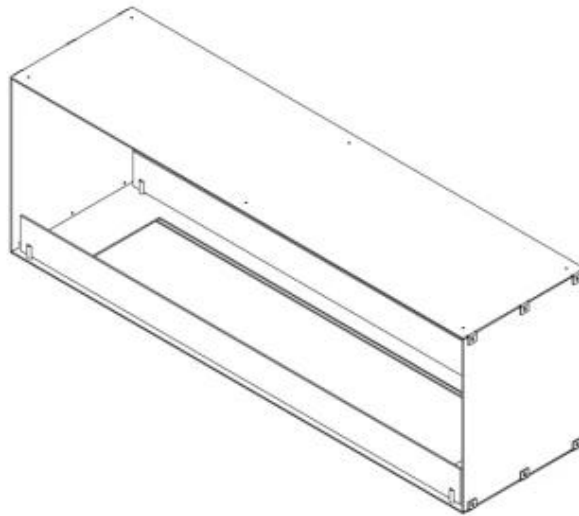

Foco Two 1500 - Automatic Burner