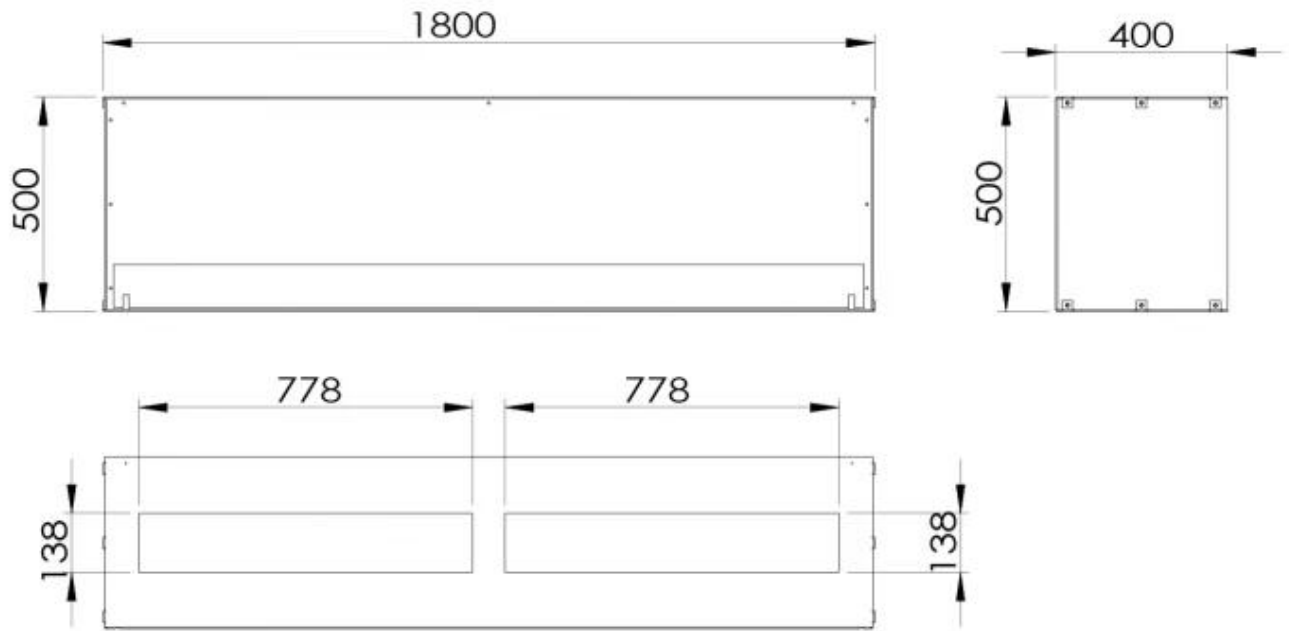

Koko

Pituus/leveys	180 cm
Korkeus	50 cm
Syvyys	40 cm

Ulkonäkö

Materiaalit	Teräs
Väri	Musta
Lasit mukana	Kyllä

Foco One 1800 - Manual Burner

Foco One 1800 - Automatic Burner