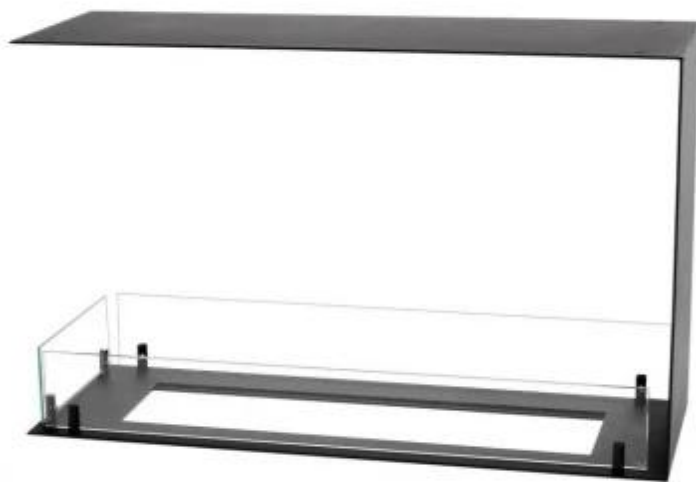

FOCO ROOM DIVIDER 800 MEDIUM - AUTOMAATTINEN POLTTIN

BIO-30-143PF

Foco Room Divider 800 Medium on sisäänrakennettu bioetanolitakka, joka on suunniteltu asennettavaksi väliseinään ja näkyy kolmelta puolelta. Tässä takassa voit valita eri automaattisten, kaukosäätimellä ohjattavien polttimien välillä.

TEKNISET TIEDOT

Koko

Korkeus	50 cm
Paino	25 kg
Pituus/leveys	80 cm
Syvyys	30 cm

Polttimen toiminnot

Kapasiteetti	1,9 Litra
Kapasiteetti	4,0 Litra
Kaukosäädin	Kyllä - ostettavissa
Kaukosäädin	Kyllä - sisältyy
Liekin korkeus	50 cm
Lämmöntuotanto (max.)	3,2 kW
Lämmöntuotanto (max.)	4,4 kW kW
Minimi huonekoko	44 m ³
Minimi huonekoko	64 m ³
Ohjaus	Kaukosäätimellä
Ohjaus	Ohjauspaneelistä
Palamisaika	20 tuntia
Palamisaika	4.5 tuntia
Polttimot	DecoFlame F3
Polttimot	PrimeFire 700
Säädettävä	Kyllä
Vaatii sähköä	Kyllä

Tyyppi

Asennus	3-puolinen sisäänrakennettu bioetanolitakka
---------	---

Tyyppi

Hormi/savupiippu	Ei vaadita
------------------	------------

Tyyppi

Käyttö	Sisäkäyttöön
--------	--------------

Tyyppi

Liekinäkymä	Huoneenjakaja
-------------	---------------

Ulkonäkö

Väri	Musta
------	-------

Foco Room Divider 800 Medium Decoflame F3 700

Top view with fixing points
and burner cutout with lip in bottom plate

Foco Room Divider 800 Medium Planika PrimeFire 700

Top view with fixing points
and burner cutout with lip in bottom plate