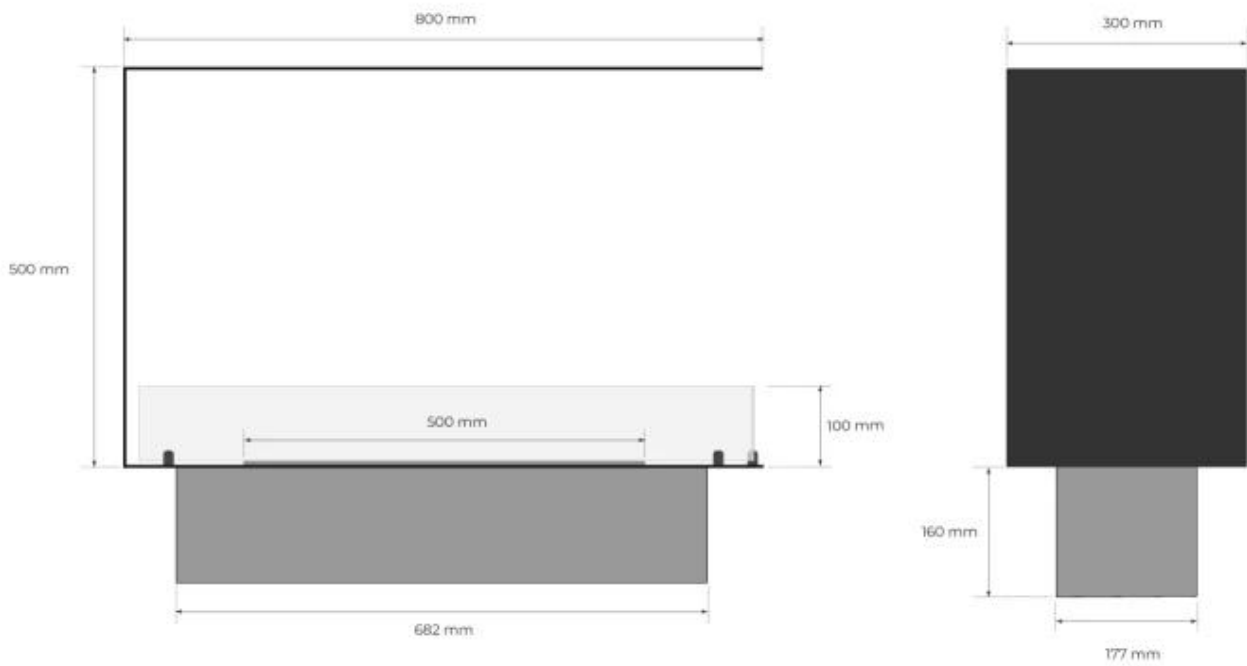

Ulkonäkö

Materiaalit	Teräs
Teräksen paksuus	4 mm
Väri	Musta
Lasit mukana	Kyllä

Koko

Pituus/leveys	80 cm
Korkeus	50 cm

Syvyys	30 cm
Paino	25 kg

Foco Room Divider 800 Medium Decoflame F3 700

Top view with fixing points
and burner cutout with lip in bottom plate