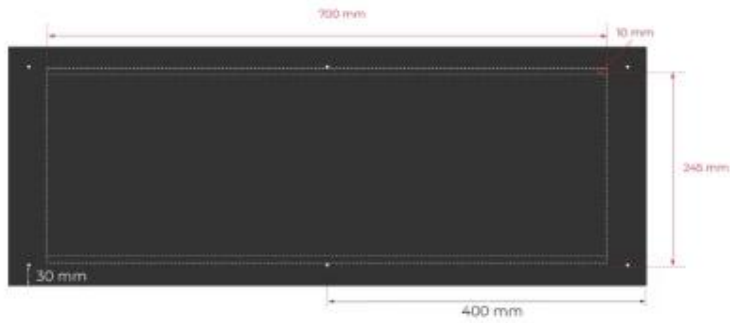

Ulkonäkö

Materiaalit	Teräs
Teräksen paksuus	4 mm
Väri	Musta
Lasit mukana	Kyllä

Koko

Pituus/leveys	80 cm
Korkeus	50 cm

Syvyys	30 cm
Paino	25 kg

Foco Room Divider 800 Medium Decoflame F3 700

Top view with fixing points
and burner cutout with lip in bottom plate