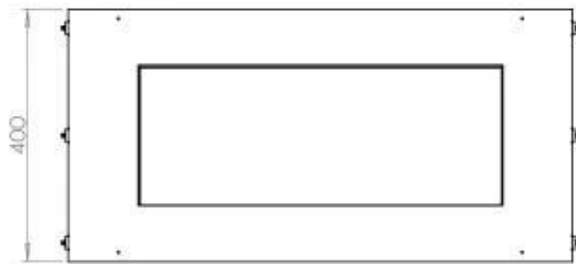

Ulkonäkö

Teräksen paksuus	4 mm
------------------	------

Ulkonäkö

Väri	Musta
------	-------

Automatic burner 700

PrimeFire 700