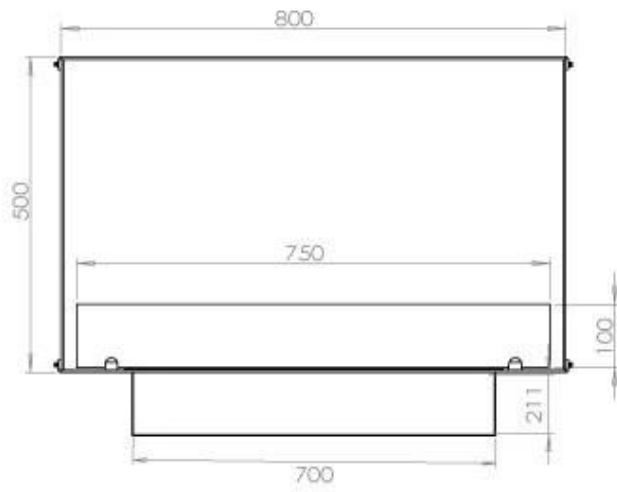

Ulkonäkö

Teräksen paksuus	4 mm
------------------	------

Ulkonäkö

Väri	Musta
------	-------

Automatic burner 700

PrimeFire 700