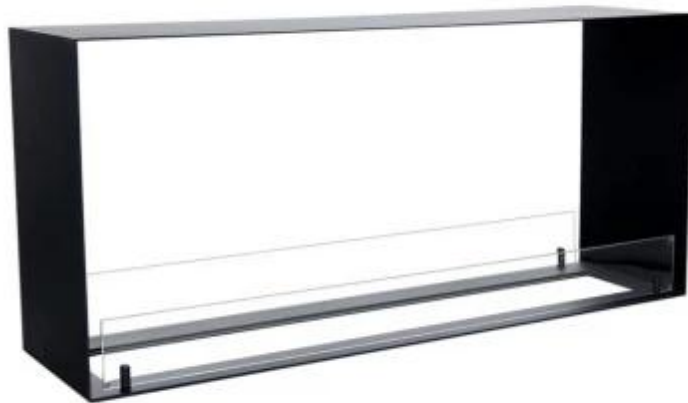

FOCO TWO 1100 MEDIUM - KAUKO-OHJATTAVA POLTIN

BIO-30-140PF

Foco Two Medium 1100 kauko-ohjattavalla polttimella on sisäänrakennettu bioetanolitakka, jossa liekit näkyvät kahdelta puolelta. Tämän mallin leveys on 110 cm.

TEKNISET TIEDOT

Koko

Korkeus	50 cm
Pituus/leveys	110 cm
Syvyys	30 cm

Polttimen toiminnot

Kapasiteetti	17,2 Litra
Kapasiteetti	5,5 Litra
Kaukosäädin	Kyllä - sisältyy
Lämmöntuotanto (max.)	7 kW
Minimi huonekoko	70 m³
Ohjaus	Kaukosäätimellä
Ohjaus	Ohjauspaneelistä
Palamisaika	10 tuntia
Palamisaika	31 tuntia
Polttimot	DecoFlame F3
Säädettävä	Kyllä
Vaatii sähköä	Kyllä

Tyyppi

Asennus	Läpinäkyvä sisäänrakennettu bioetanolitakka

Tyyppi

Hormi/savupiippu	Ei vaadita

Tyyppi

Käyttö	Sisäkäyttöön

Tyyppi

Liekinäkymä	Läpinäkyvä

Tyyppi

Polttoaine	Bioetanol