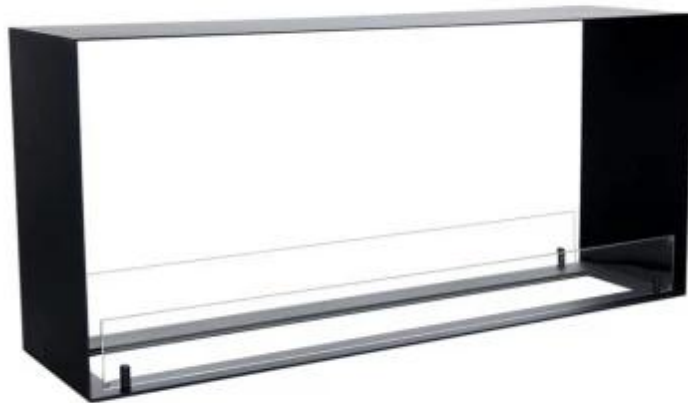

## FOCO TWO 1100 MEDIUM - KAUKO-OHJATTAVA POLTTIN

BIO-30-140PF

Foco Two Medium 1100 kauko-ohjattavalla polttimella on sisäänrakennettu bioetanolitakka, jossa liekit näkyvät kahdelta puolelta. Tämän mallin leveys on 110 cm.

#### Tyyppi

Hormi/savupiippu	Ei vaadita
Asennus	Läpinäkyvä sisäänrakennettu bioetanolitakka
Valmistaja	Foco
Polttoaine	Bioetanol
Liekinäkymä	Läpinäkyvä
Käyttö	Sisäkäyttöön
Takuu	2

#### Koko

Pituus/leveys	110 cm
Korkeus	50 cm
Syvyys	30 cm

#### Ulkonäkö

Materiaalit	Teräs
Teräksen paksuus	4 mm
Väri	Musta
Lasit mukana	Kyllä