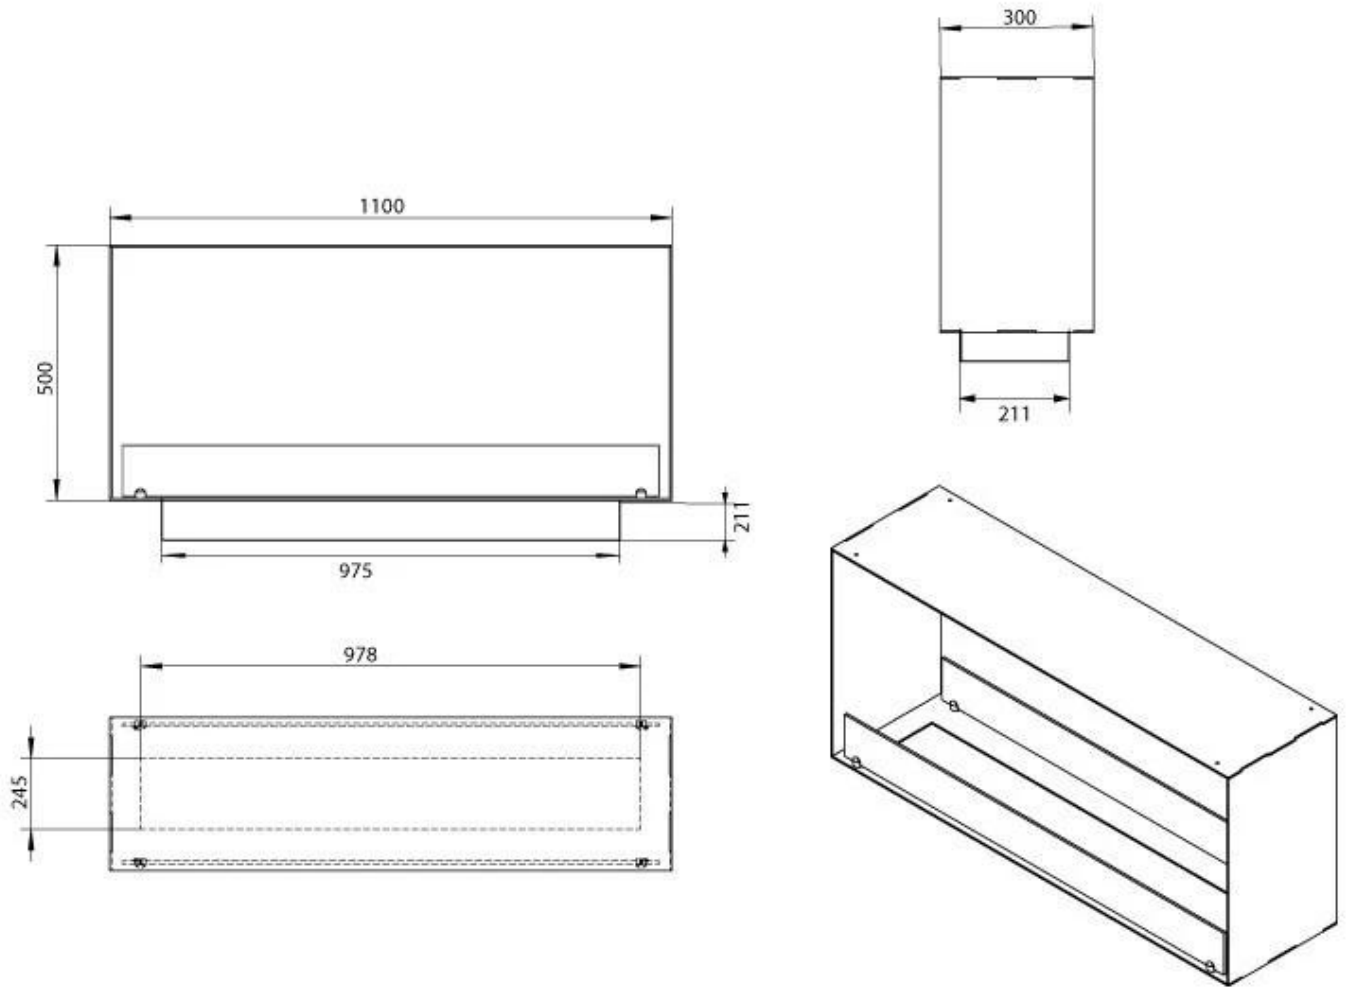

Automatic burner 1000