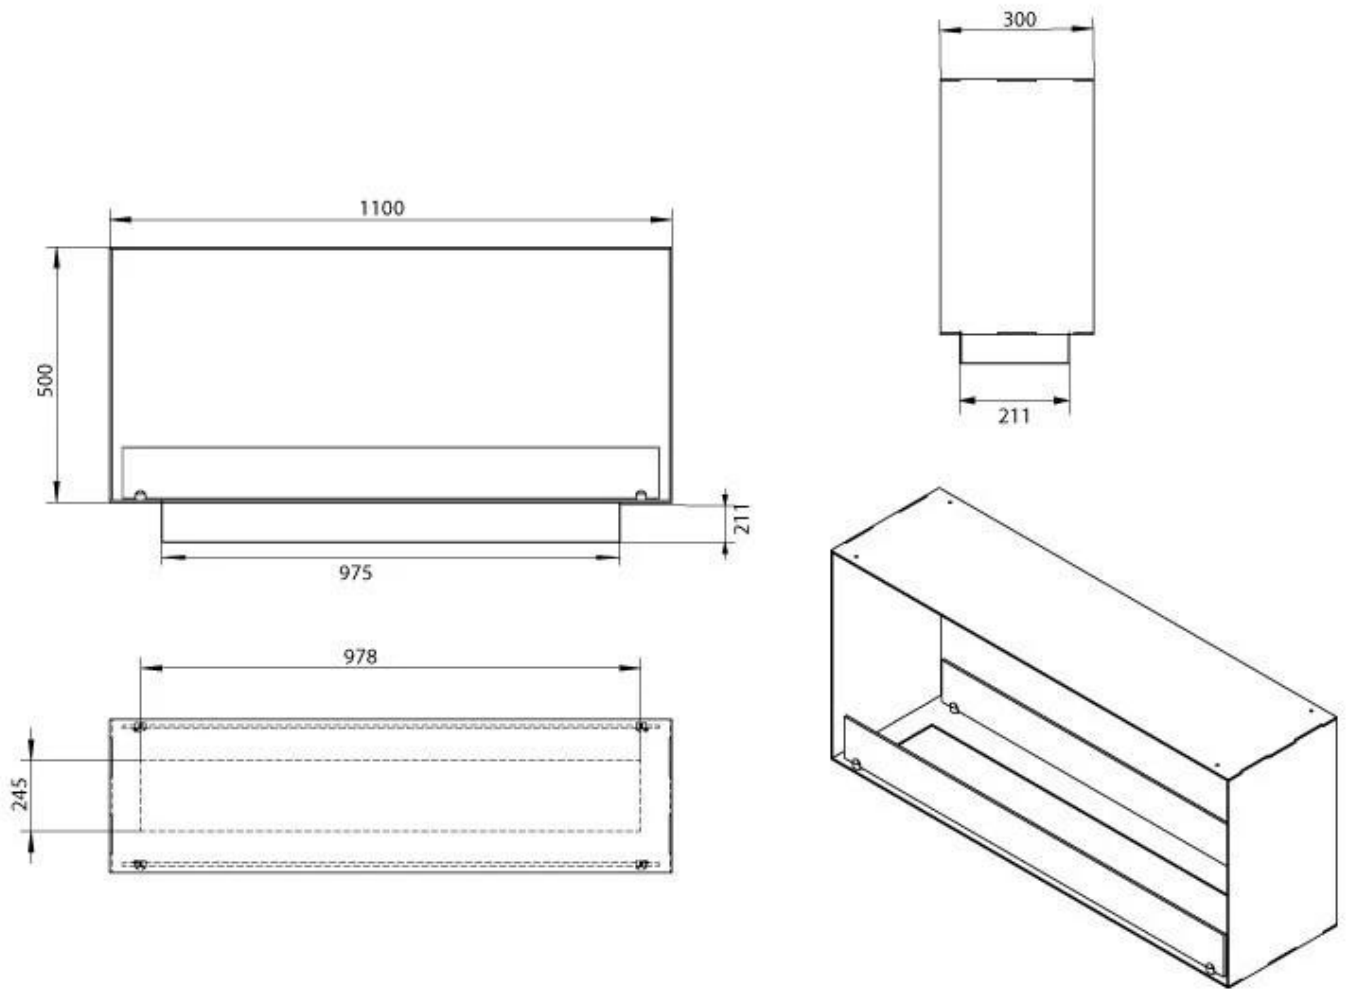

Automatic burner 1000