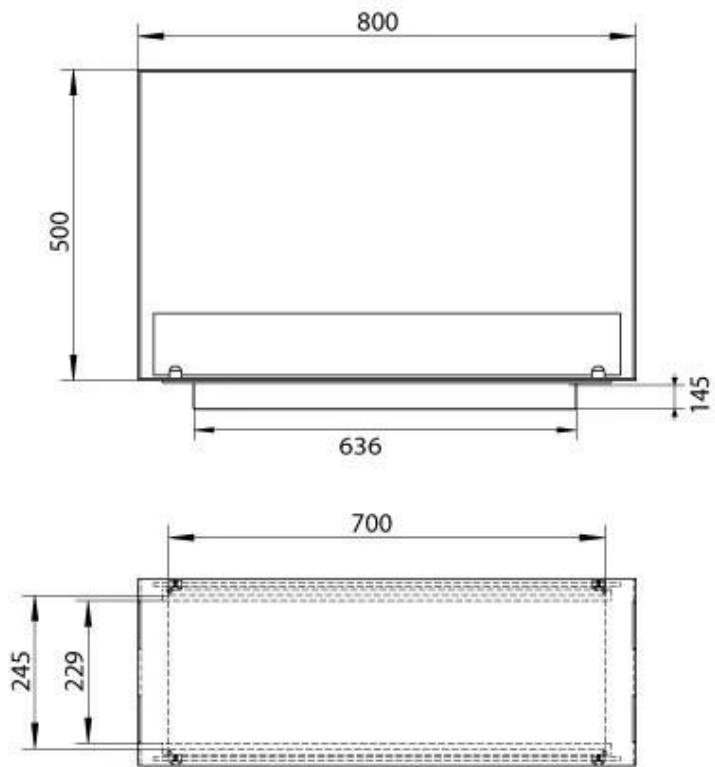

Koko

Pituus/leveys	80 cm
Korkeus	50 cm

PrimeFire 700

Automatic burner 700