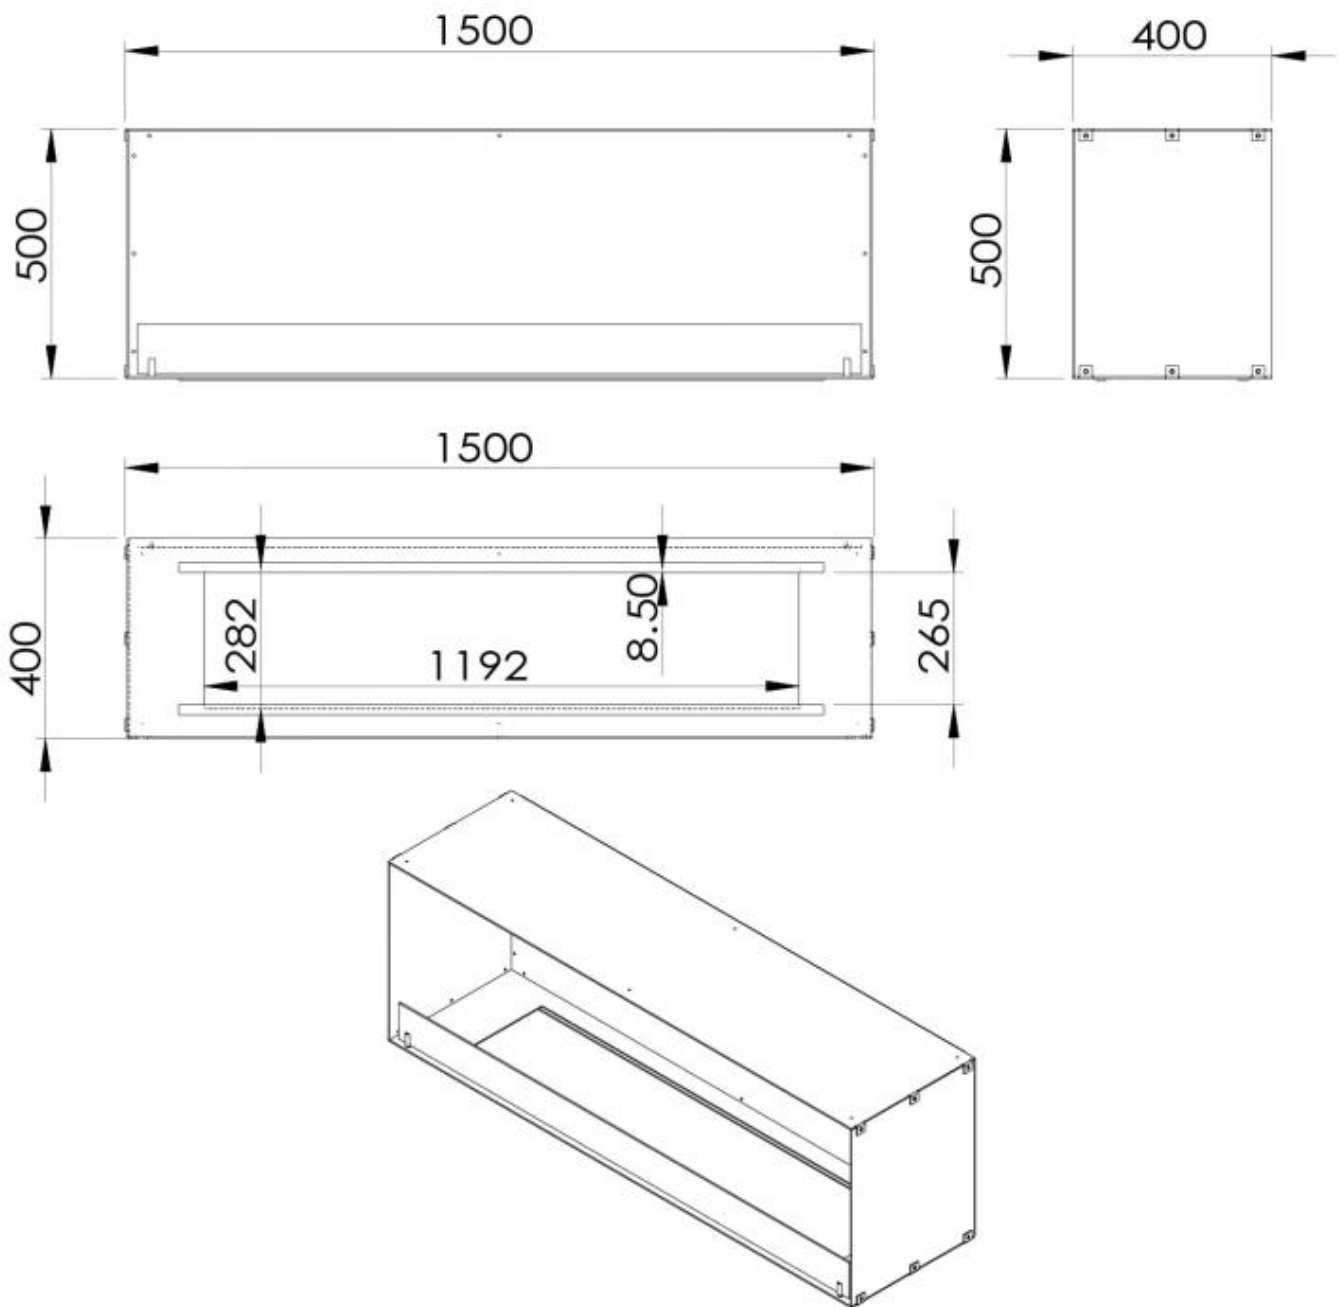

Ulkonäkö

Materiaalit	Teräs
Teräksen paksuus	4 mm
Väri	Musta
Lasit mukana	Kyllä

Koko

Pituus/leveys	150 cm
Korkeus	50 cm
Syvyys	40 cm
Paino	60 kg

Foco One 1500 - Automatic Burner

Foco One 1500 - Manual Burner