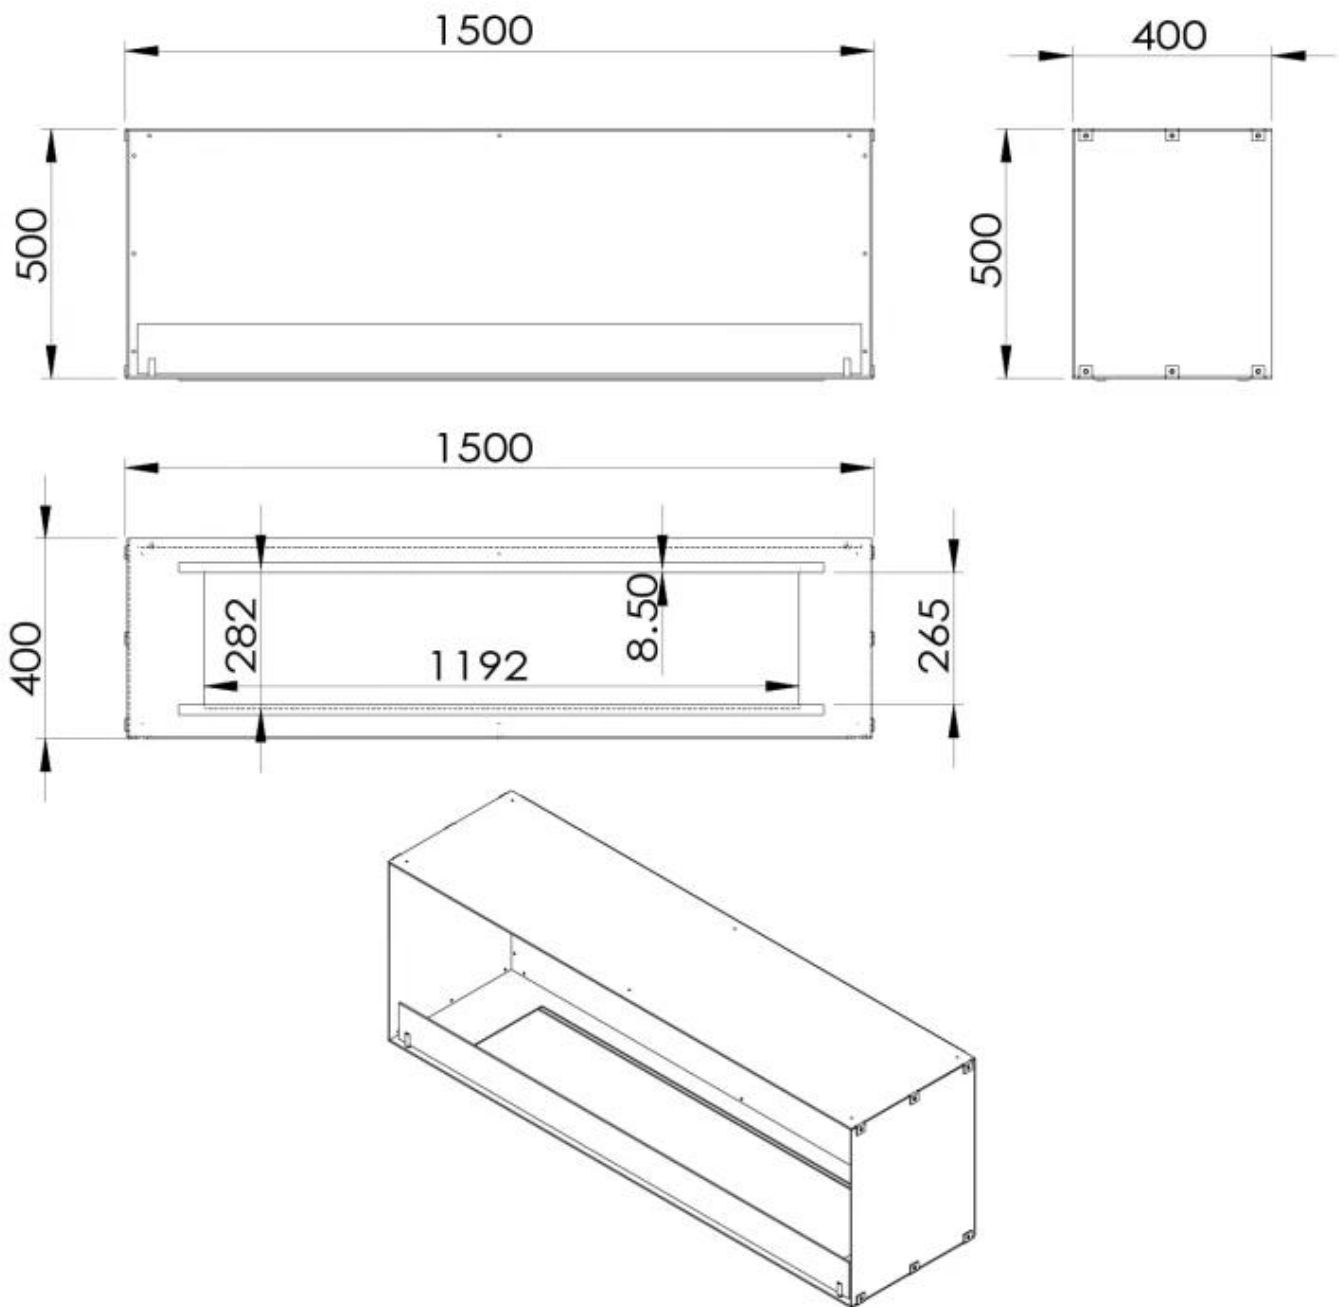

Koko

Pituus/leveys	150 cm
Korkeus	50 cm
Syvyys	40 cm
Paino	60 kg

Foco One 1500 - Automatic Burner

Foco One 1500 - Manual Burner