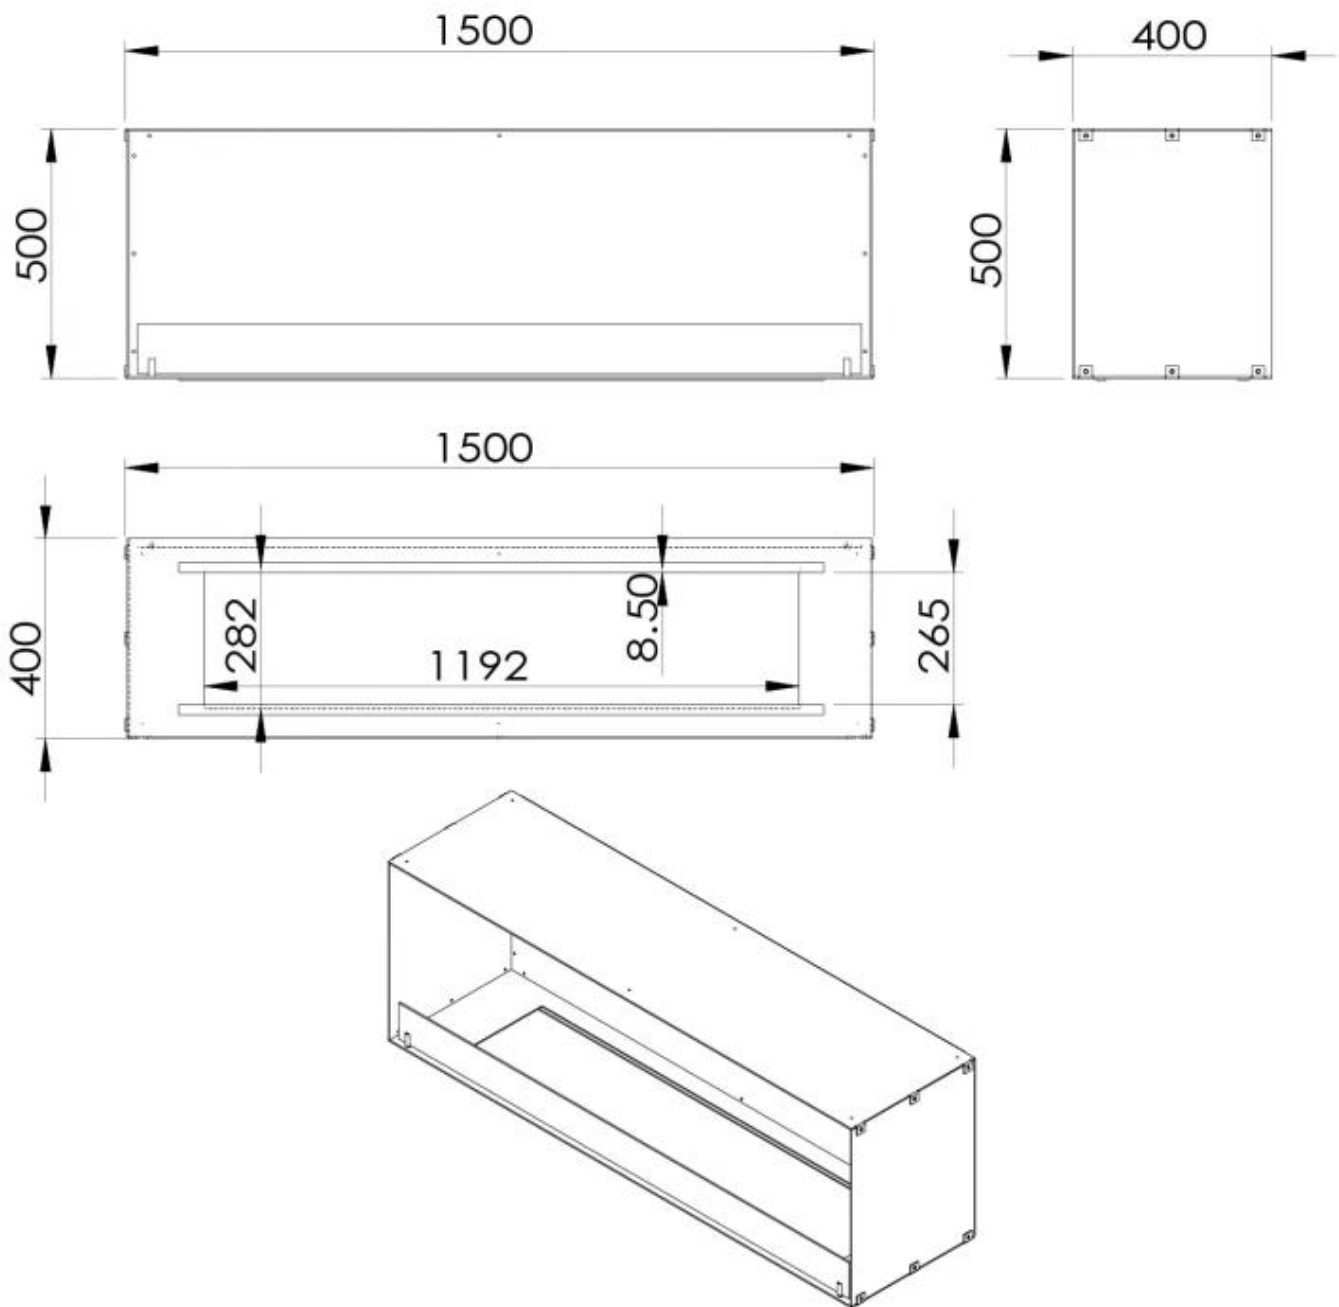

Foco One 1500 - Automatic Burner