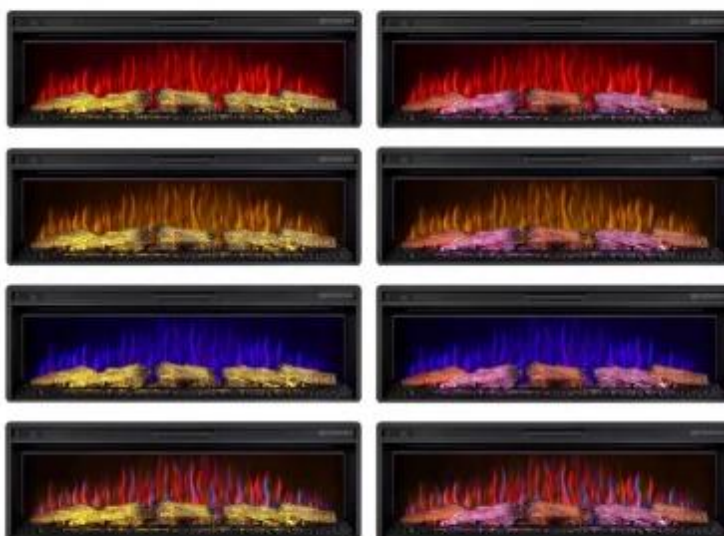

ARTILED 50

ELP-40-108

ArtiFlame AF50 Multicolor tarjoaa vaihtelevaa lämpöä ja eloisia värejä, ihanteellinen luomaan ainutlaatuisen tunnelman kotiisi.

TEKNISET TIEDOT

Toiminto

Ohjaus	Kaukosäätimellä
Ohjaus	Ohjauspaneelista
Lämmöntuotanto (max.)	1,6 kW

Koko

Syvyys	22,5 cm

Tyyppi

Takuu	2

Koko

Johdon pituus	150 cm

Tyyppi

Käyttö	Sisäkäyttöön

Koko

Pituus/leveys	129,5 cm

Tyyppi

Valmistaja	ArtiFlame

Koko

Korkeus	42,5 cm

Tyyppi

Asennus	Sähköinen takan sisäosa

Koko

Paino	25 kg

Ulkonäkö