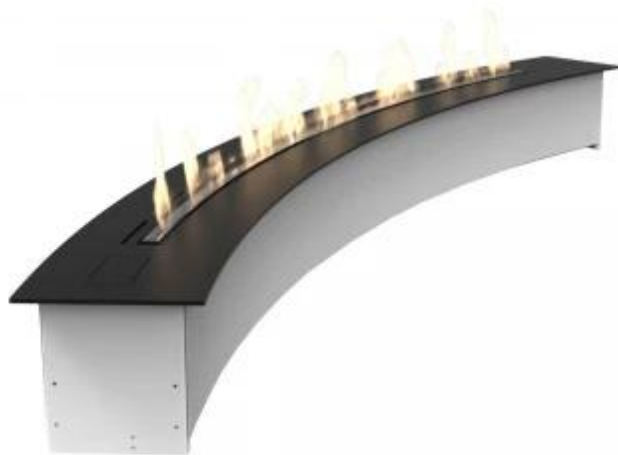

DENVER E-RIBBON CURVED 150 CM LIEKKI

BIO-50-575

Decoflame Denver e-Ribbon Curved on high-end bioetanolitakka ainutlaatuisella, kaarevalla muotoilulla. Tämä U-muotoinen bioetanolitakka on ihanteellinen suuriin tiloihin, kuten auloihin, hotelleihin ja ravintoloihin, joissa se todella tekee vaikutuksen. Se on varustettu automaattisella polttimella, jota voidaan helposti ohjata kaukosäätimellä. Denver e-Ribbon Curved tarjoaa kaikki bioetanolitakan edut: ei savupiippua, ei savua eikä nokea, sillä se palaa puhtaasti bioetanolilla. Kuudella säädettävällä liekkitasolla ja 7,2 litran kapasiteetilla takka voi palaa jopa 20 tuntia.

TEKNISET TIEDOT

Poltin

Suositteltu ilmanvaihto	1 Air changes per Hour
Liekin korkeus	150 cm
Vaatii sähköä	220-240V
Säädettävä	Kyllä
Ohjaus	Automaattinen
Polttoaine	Bioetanol
Etäisyys tulenarkaahan materiaaliin	50 cm
Liekin tasot	6
Minimi huonekoko	115 m ³
Palamisaika	20 tuntia
Vedenkulutus	1,0 litraa/h
Hormi/savupiippu	Ei vaadita
Lämmöntuotanto (max.)	5,7 kW
Kapasiteetti	7,2 Litra
Poltintyyppi	e - Ribbon - 1500mm

Tyyppi

Takuu	2
Käyttö	Sisäkäyttöön
Asennus	Kauko -ohjattu bioetanolipoltin
Valmistaja	Decoflame
	Skruer
	Manual
	Bioethanol brænder
	Slukningsværktøj
Liekinäkymä	44,1

Ulkonäkö

Muoto	Buet
Sisäpuoli	Musta
Lopputulos	Jauhepäällystetty
Lopputulos	Alumiininen
Lasit mukana	Ei
Materiaalit	Ruostumaton teräs
Materiaalit	Alumiini